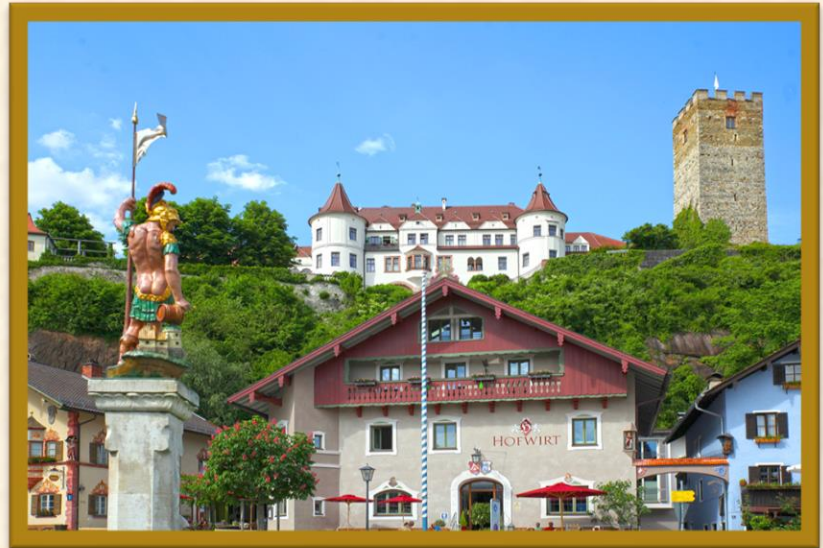

Hofwirt - Neubeuern

Marktplatz 5
83115 Neubeuern

+49 (0)8035-96 66 60

info@hofwirt.info

www.hofwirt.info